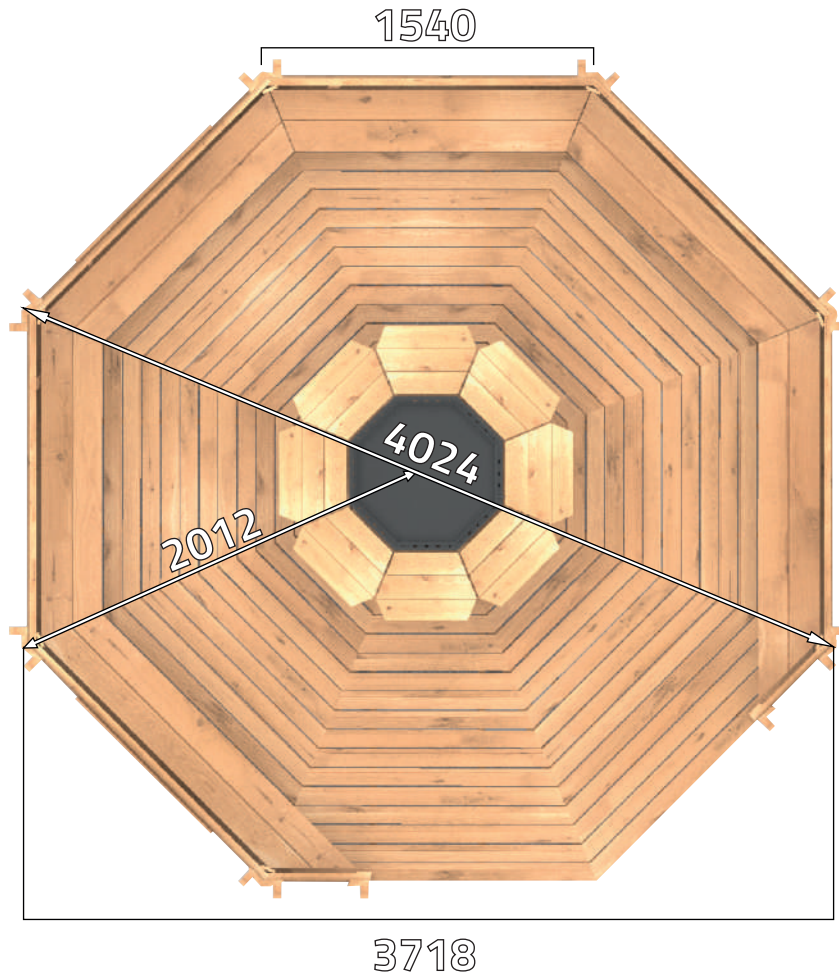

Vindskydd 12m²

12m²

45

640 x 900

2269

1200 x 2500 x 2300

1200kg