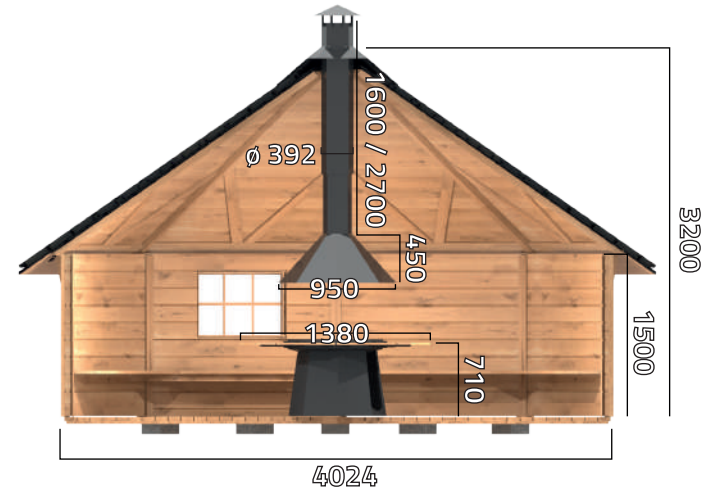

Vindskydd 12m²

12m²

45

640 x 900

2269

1200 x 2500 x 2300

1200kg