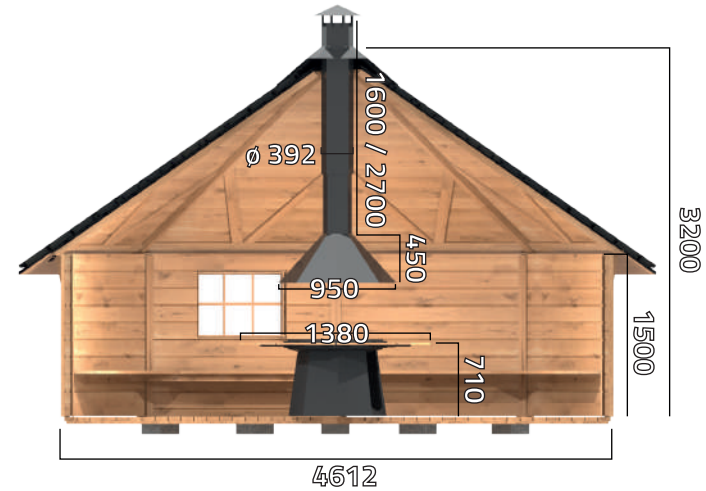

Vindskydd 15m²

15m²

45

640 x 900

2472

1000 x 2300 x 2300

1300kg