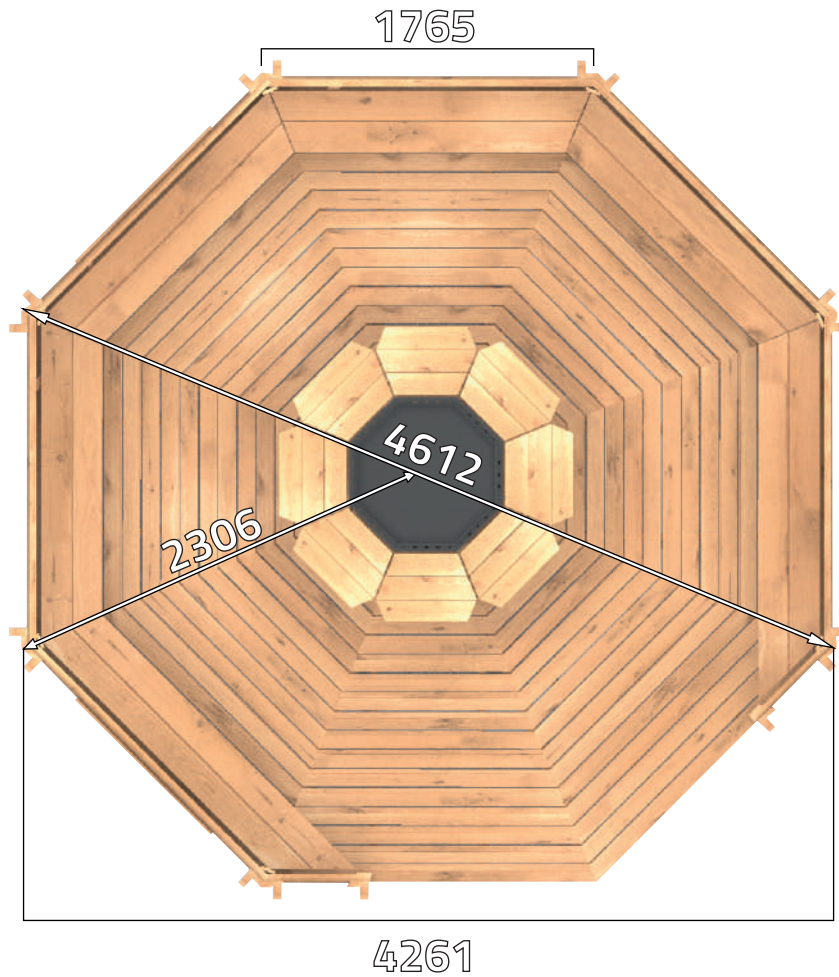

Vindskydd 15m²

15m²

45

640 x 900

2472

1000 x 2300 x 2300

1300kg