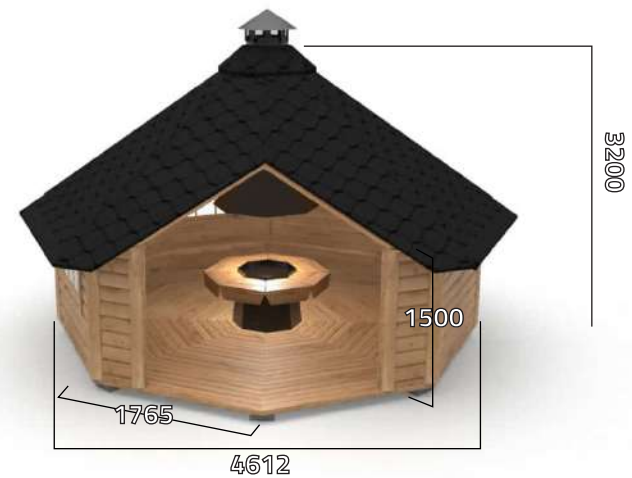

Vindskydd 15m²

15m²

45

640 x 900

2472

1000 x 2300 x 2300

1300kg