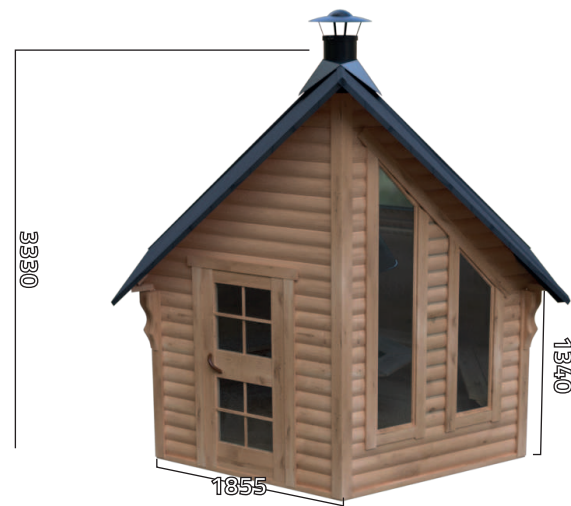

Loke

9,2m²

45

3

520 x 895 / 1840 x 390 / 1280x390

800 x 1750

120 x 320 x 250

1400 kg