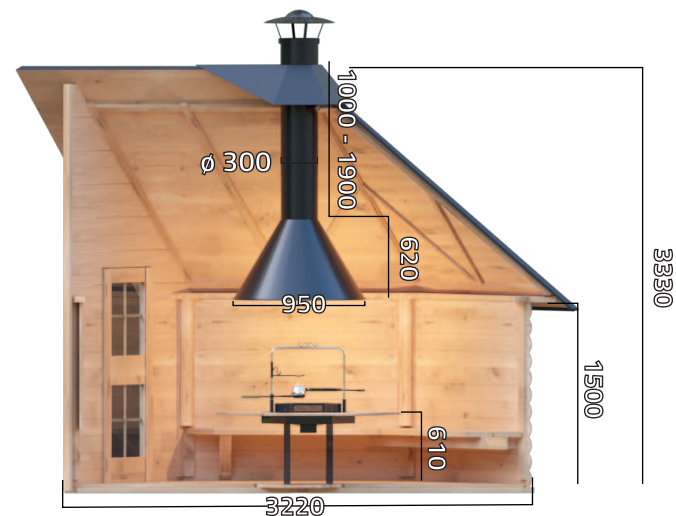

Loke

9,2m²

45

3

520 x 895 / 1840 x 390 / 1280x390

800 x 1750

120 x 320 x 250

1400 kg