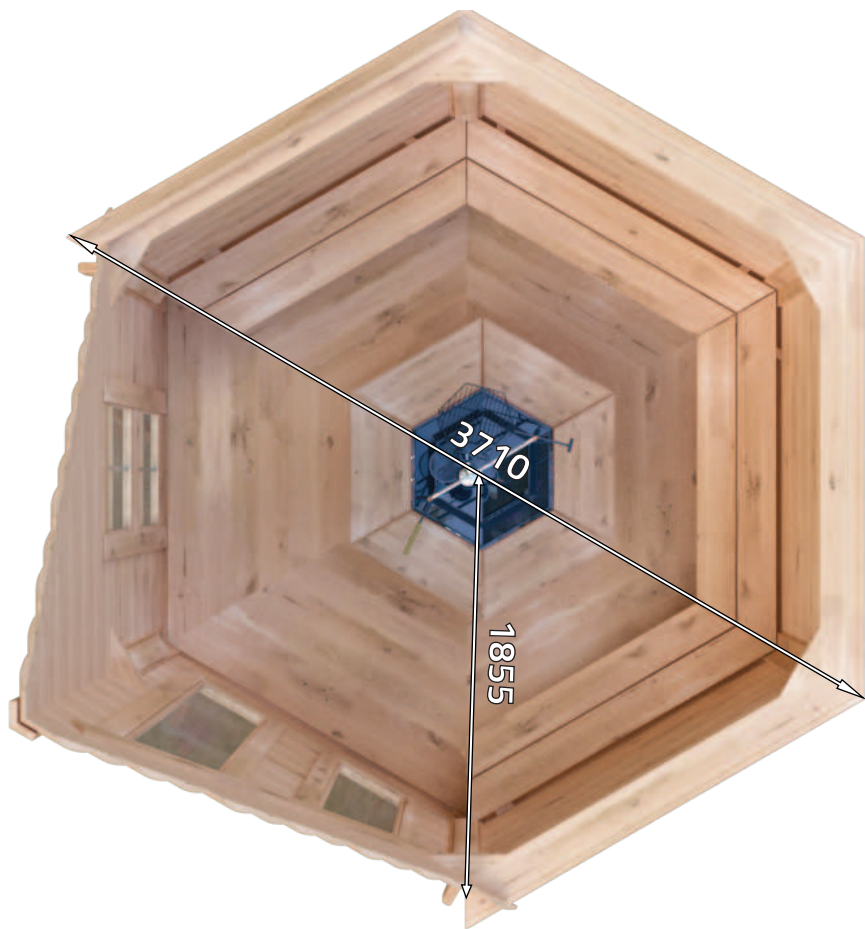

Loke

9,2m²

45

3

520 x 895 / 1840 x 390 / 1280x390

800 x 1750

120 x 320 x 250

1400 kg