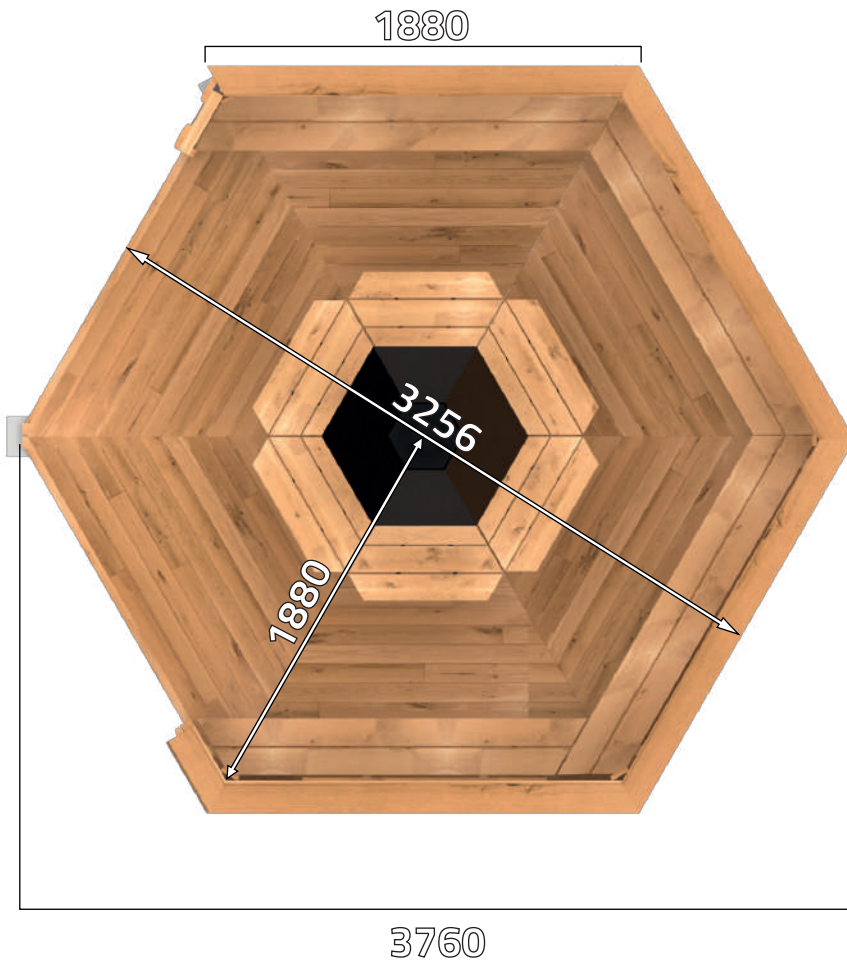

# Vindskydd 10m<sup>2</sup>

10m<sup>2</sup>

45

640 x 900

2480

1000 x 2300 x 2300

830 kg