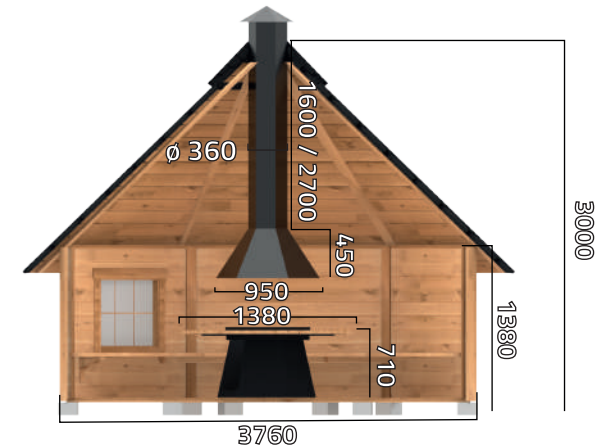

# Vindskydd 10m<sup>2</sup>

10m<sup>2</sup>

45

640 x 900

2480

1000 x 2300 x 2300

830 kg